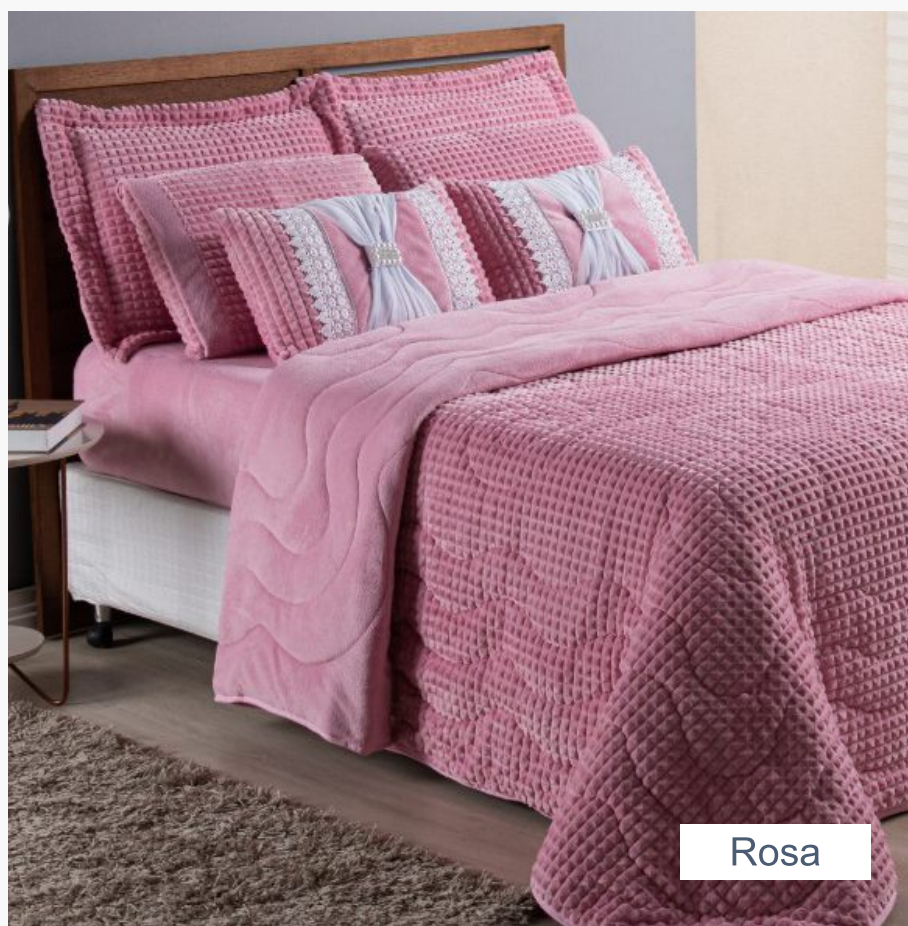

Solteiro

- 1 Lençol de Baixo c/ Elástico p/ Colchão de até 0.90m x 1.90m x 30cm alt.
- 1 Fronha 70cm x 50cm

Composição do Lençol

Tecido: Flannel

100% Poliéster

**TECIDO
FLANNEL
100% Poliéster**

Bege

Rosa